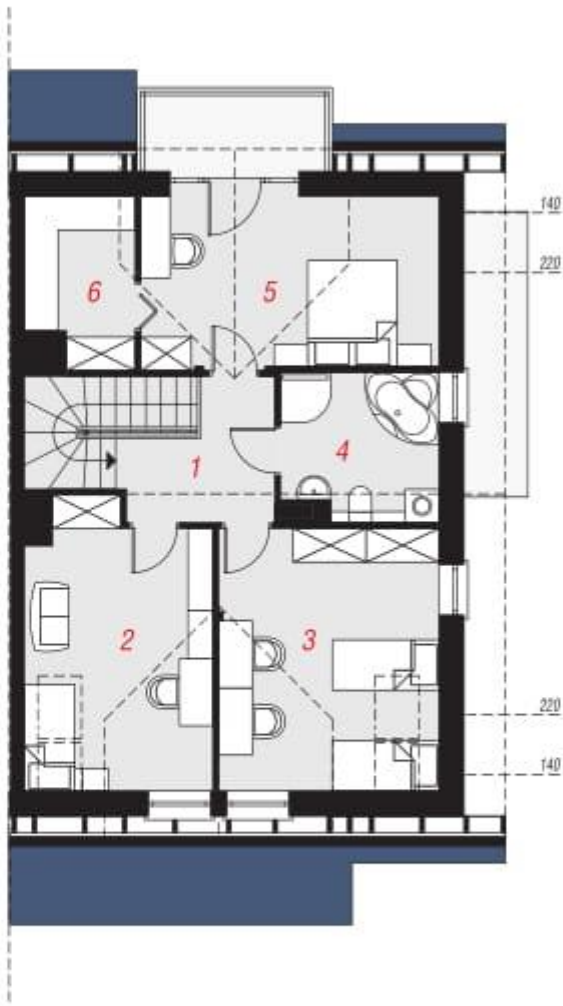

Nizinna 41 05-850
Ołtarzew

www.homeself.pl

tel.692-550-555

 archon

PARTER 88.38 (91.41)

1. Wiatrołap 2.90
2. Hol 5.13
3. Pokój 7.73
4. Łazienka 3.34
5. Kuchnia 10.36
6. Salon 30.36
7. Schody 4.69
8. Kotłownia 5.80 (8.83)
9. Garaż 18.07

 archon

PODDASZE 61.09 (68.02)

- 1. Hol 5.50**
- 2. Pokój 14.45 (16.04)**
- 3. Pokój 16.12 (18.07)**
- 4. Łazienka 7.01 (7.01)**
- 5. Pokój {z garderobą} 14.15 (15.98)**
- 6. Garderoba 3.86 (5.42)**