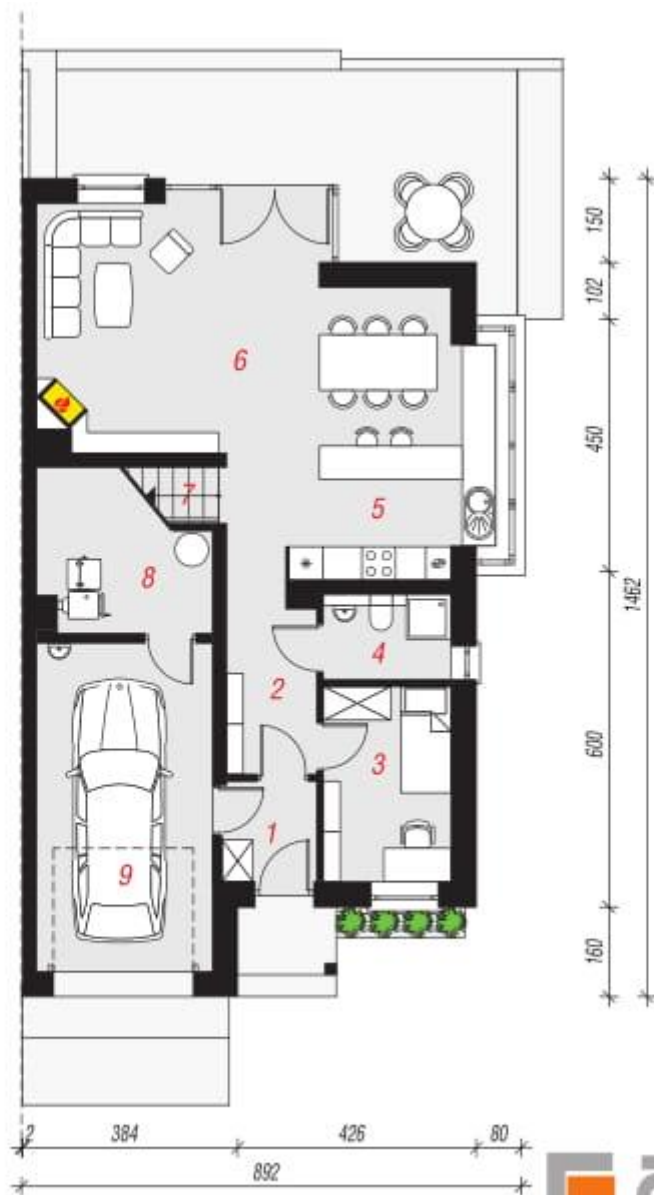

Dom w klematisach 7 (B) ver.3

archon

2019 NOWA INWESTYCJA

**Kuchnia, 5 pokoi, 2 garderoby, 2 łazienki,
kotłownia, garaż - Własny DOM**

Mamy przyjemność zaoferować nową inwestycję - nowoczesny dom jednorodzinny w zabudowie bliźniaczej posiadający działkę o powierzchni 450m² położony w Ołtarzewie przy ulicy Nizinnej/Kazimierza Deyny. Działka położona jest przy drodze asfaltowej z wjazdem na ulicę Poznańską z dwóch stron. W okolicy zabudowa jednorodzinna. Przystanek linii 713 oddalony o 300m. W pobliżu nowo budowana szkoła podstawowa, sklepy spożywcze.

Nizinna 41 05-850
Ołtarzew

www.homeself.pl

tel.692-550-555

 archon

PARTER 88.38 (91.41)

1. Wiatrołap 2.90
2. Hol 5.13
3. Pokój 7.73
4. Łazienka 3.34
5. Kuchnia 10.36
6. Salon 30.36
7. Schody 4.69
8. Kotłownia 5.80 (8.83)
9. Garaż 18.07

 archon

PODDASZE 61.09 (68.02)

- 1. Hol 5.50**
- 2. Pokój 14.45 (16.04)**
- 3. Pokój 16.12 (18.07)**
- 4. Łazienka 7.01 (7.01)**
- 5. Pokój {z garderobą} 14.15 (15.98)**
- 6. Garderoba 3.86 (5.42)**